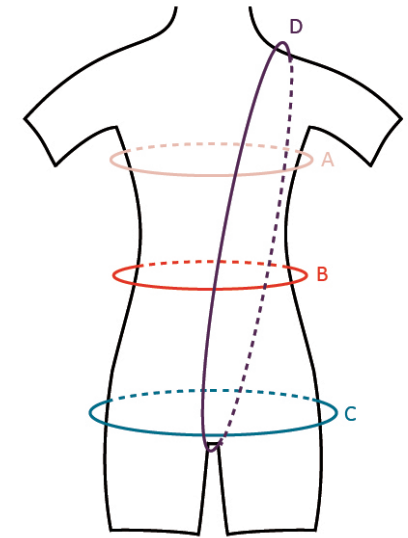

## SIZE CHART WOMEN

### METRIC MEASUREMENT

| SIZES                  | XS           | S            | M            | L            | XL           | XXL          | XXXL         |
|------------------------|--------------|--------------|--------------|--------------|--------------|--------------|--------------|
| <b>Height (Size)</b>   | 150 - 165 cm | 160 - 175 cm | 165 - 175 cm | 165 - 180 cm | 165 - 180 cm | 165 - 185 cm | 170 - 190 cm |
| <b>WEIGHT:</b>         | 40 - 50 kg   | 45 - 55 kg   | 50 - 60 kg   | 60 - 70 kg   | 70 - 80 kg   | 80 - 90 kg   | 90 - 100 kg  |
| <b>A : Chest Width</b> | 80 - 85 cm   | 85 - 90 cm   | 90 - 95 cm   | 95 - 100 cm  | 100 - 105 cm | 105 - 110 cm | 110 - 115 cm |
| <b>B : Waist</b>       | 55 - 60 cm   | 60 - 65 cm   | 65 - 70 cm   | 70 - 75 cm   | 75 - 80 cm   | 80 - 85 cm   | 85 - 90 cm   |
| <b>C : Hips</b>        | 82 - 88 cm   | 87 - 92 cm   | 92 - 97 cm   | 95 - 100 cm  | 100 - 105 cm | 105 - 110 cm | 110 - 115 cm |
| <b>D : Girth</b>       | 132 - 140 cm | 140 - 148 cm | 148 - 156 cm | 155 - 164 cm | 164 - 172 cm | 168 - 176 cm | 175 - 180 cm |